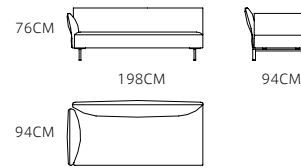

Cushion: M*4 S*3

65CM

230CM

92CM

D3

€3720

Cushion: M*3 S*2

65CM

184CM

92CM

D2

€3055

Cushion: M*2 S*1

65CM

116CM

92CM

Cushion: L'1 S'1

Z1

SOFA: MS1509B-4 (L3+Z1+RG)

TABLE: MT2010D

TABLE: MT2010E

Cushion: L'2 M'1 S'1

Cushion: L'1 M'1

Cushion: L'1 S'1