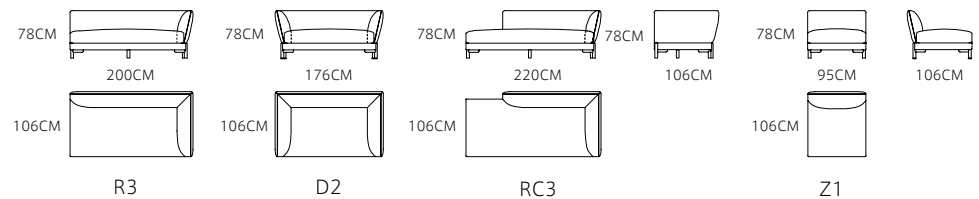

SOFA: MS1901B-1 (D3)

TABLE: MT2010-A

TABLE: MT2010-B

€1025

€585

L3+R3€4820

€2880

MySofa.
online luxury ²⁵

SOFA: MS1901-3 (R3+RC3+Z1)

SOFA: MS1901-4 (D2)

€2850

TABLE: MT1705A

TABLE: MT1705B

€1355

€590

SOFA: MS1901-3 (R3+RC3+Z1)

€5435/set

Total size :400*220cm

SOFA: MS1904-3 (RH3+L3+R3)

SOFA: MS1904-3 (D2)

€3495

CHAIR: MC1003-4

€1200

CHAIR: MC1003-5