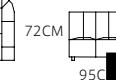

Cushion: L'1 M'2 S'1