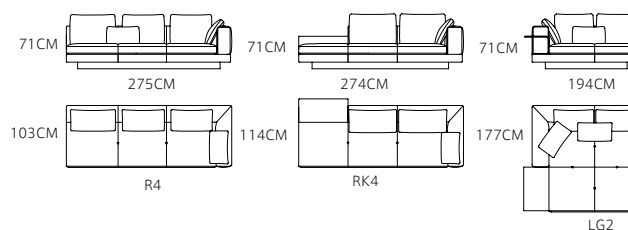

€1065

SOFA: MS2124-2 (L3+RG+P)

€3950/set
 Total Size :460*177cm

SOFA: MSE2124-2 (D2+D3)

€1640

€1895

SOFA: MSE2125-2 (R4+RK4+LG2)

Total size :570*275cm