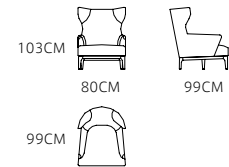

Cushion: S'1