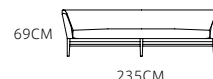

LG

69CM
93CM

SOFA: MS1308-5 (R3+LG)
 €4220/set

D3

CHAIR: MC1308-5

Cushion: L'2 M'2 S'2

Cushion: L'2 M'2 S'2

Cushion: L'1 M'1 S'1