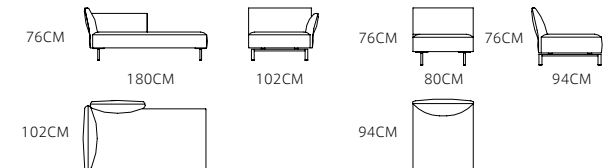

Cushion: L'1 M'1

Cushion: L'1 S'1