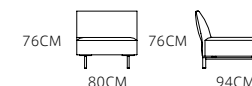

Cushion: L'1 S'1