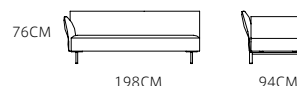

184CM

92CM

D2

€3055

Cushion: M*2 S*1

65CM

116CM

92CM

TABLE: MT2010D

€990

TABLE: MT2010E

€640

Cushion: L'2 M'1 S'1

L3

Cushion: L'1 M'1

RG