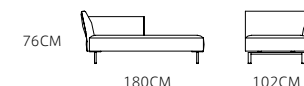

TABLE: MT2010D

€990

TABLE: MT2010E

€640

Cushion: L'2 M'1 S'1

L3

Cushion: L'1 M'1

RG