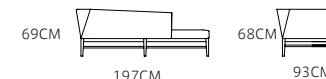

LG

69CM
93CM

SOFA: MS1308-5 (R3+LG)
 €4220/set

D3

CHAIR: MC1308-5

Cushion: L'2 M'2 S'2

Cushion: L'2 M'2 S'2

Cushion: L'1 M'1 S'1