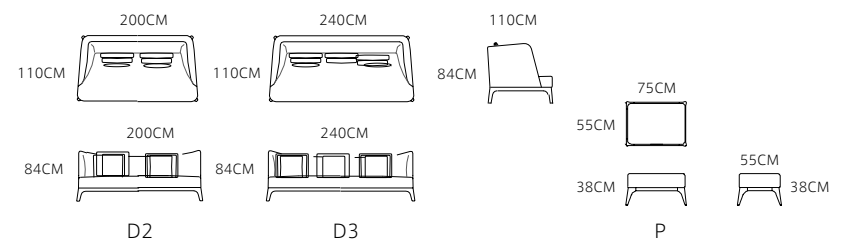

184CM

92CM

D2

€3055

Cushion: M*2 S*1

65CM

116CM

92CM

TABLE: MT1201-A

€1395

SOFA: MS1201B-4 (D2)

SIDE TABLE: MT1201-B+C

€900/SET

CHAIR: MC1201-10 (D1+P)

€1095+
€320

€1815