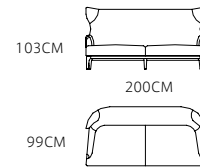

€870

Cushion: S'2