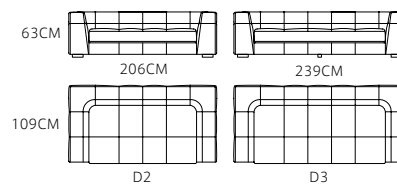

€1065

SOFA: MS2124-2 (L3+RG+P)

€3950/set
 Total Size :460*177cm

SOFA: MSE2124-2 (D2+D3)

€1640

€1895

SOFA: MSE2125-2 (R4+RK4+LG2)

Total size :570*275cm