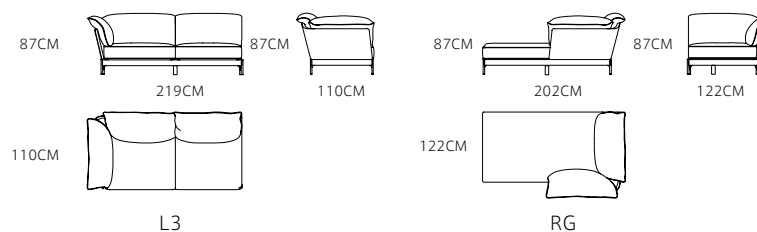

CABINET: MG2007

STAND: MG2006

€1950

€1620

€1895

SOFA: MS1903-1 (L3+RG)

TABLE: MT1803

TABLE: MT1804