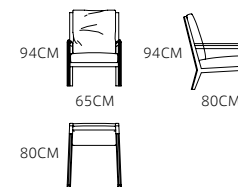

Cushion: M*4 S*3

65CM

230CM

92CM

D3

€3720

Cushion: M*3 S*2

65CM

184CM

92CM

D2

€3055

Cushion: M*2 S*1

65CM

116CM

92CM

87CM

D3

Cushion: S'2

73CM

184CM

87CM

D2

Cushion: S'1

73CM

109CM

87CM

D1

73CM

87CM

SOFA: MS1503-1 (D3+D2)

CHAIR: MC1501-1