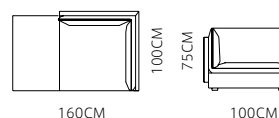

C1

Cushion: L*1

Z1

Cushion: L*1 M*1 S*1

RK

P

€4480/set
Total size :
312*288cm

€995

SOFA: MS1101-1 (L2+LG)
MS1101-2 (C1+Z1+L2+P)

Cushion: L'1 S'1

C1

Cushion: L'1

Z1

Cushion: L'1 M'1 S'1

L2

Cushion: L'1 M'1