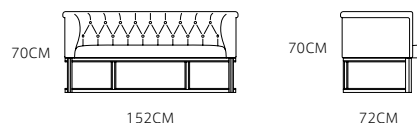

Cushion: S'2

D2

Cushion: S'1

D1

SOFA: MS1507-1 (D2)

€890

D2