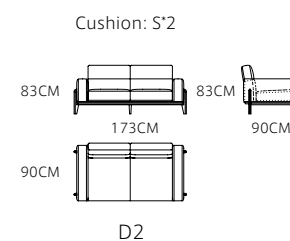

Cushion: M*4 S*3

65CM

230CM

92CM

D3

€3720

Cushion: M*3 S*2

65CM

184CM

92CM

D2

€3055

Cushion: M*2 S*1

65CM

116CM

92CM

87CM

D3

Cushion: S'2

73CM

184CM

87CM

D2

Cushion: S'1

73CM

109CM

87CM

D1

73CM

87CM

SOFA: MS1503-1 (D3+D2)

CHAIR: MC1501-1