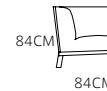

€5925/set
Total size :367*265cm

CHAIR: MC1704-2

€700

TABLE: MT1705A

€1355

SOFA: MS1602B-3 (D3)

SOFA: MS1602B-3 (D2)

Cushion: M'6 S'2

D3

€1090

Cushion: M'4 S'2

D2

€1630

Cushion: M'1 S'2

D1

€1875