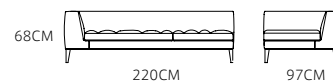

€535

Cushion: L*2 M*1 S*1