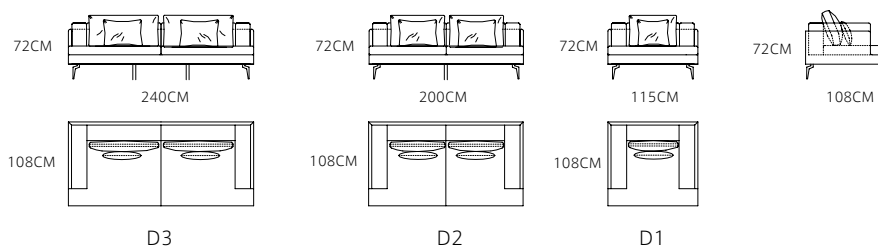

95CM

Cushion: L'2 S'2

D2

95CM

SOFA: MS1203-4 (D3)

€2725

CHAIR: MC1403-4

€590