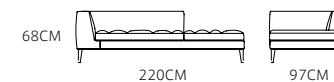

Cushion: L*1 M*1 S*1