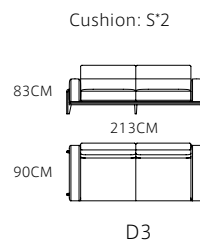

73CM

109CM

87CM

D1

73CM

87CM

SOFA: MS1503-1 (D3+D2)

CHAIR: MC1501-1