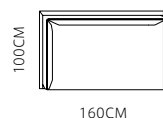

C1

Cushion: L*1

Z1

Cushion: L*1 M*1 S*1

RK

P

€4480/set
Total size :
312*288cm

€995

SOFA: MS1101-1 (L2+LG)
MS1101-2 (C1+Z1+L2+P)

Cushion: L'1 S'1

C1

Cushion: L'1

Z1

Cushion: L'1 M'1 S'1

L2

Cushion: L'1 M'1