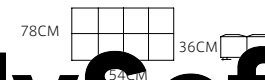

€4220/set

€1780

€700

Cushion: L'1 M'2 S'1

MySofa.
online luxury ⁶⁵