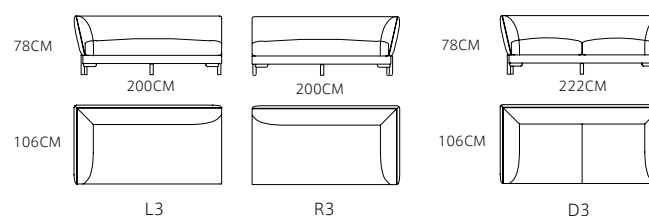

SOFA: MS1901B-1 (D3)

TABLE: MT2010-A

TABLE: MT2010-B

€1025

€585

L3+R3€4820

€2880

MySofa.
online luxury ²⁵