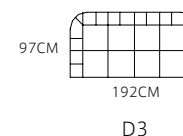

Cushion: L'1 M'2 S'1